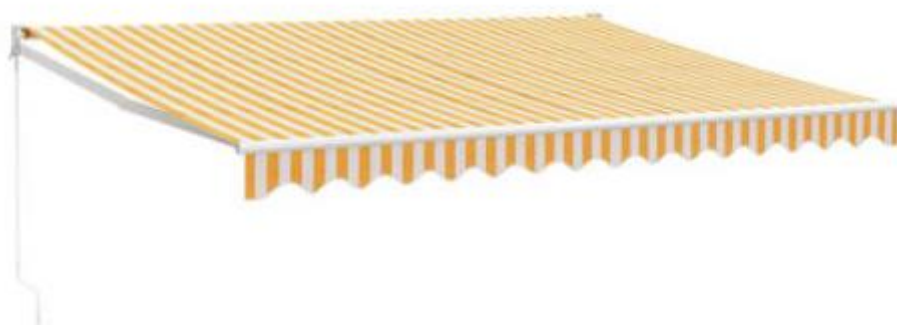

Färgval för Markiser för BRF Drakhemmet

Styrelsen för BRF Drakhemmet rekommenderar att vid nybeställning av markiser, skall de boende följa nedan färgval på markiserna för att huset skall få ett enhetligt uttryck.

Vi rekommenderar att följande färgval används:

Gul & Vit randig se exempel nedan